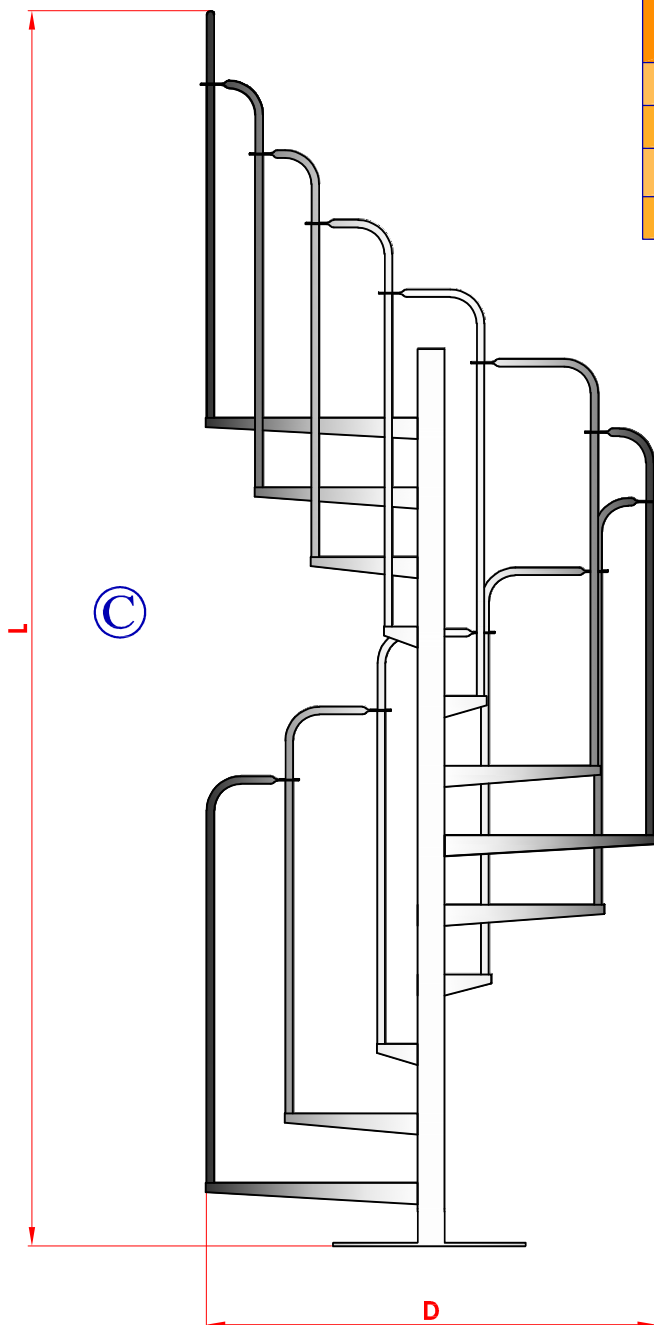

- ▶ Točité schodiště
- ▶ Wendeltreppe
- ▶ Spiral staircase

TYP
TSCH

Typ	D mm	L mm	Počet schodů	Úhel natočení spodní / horní schodnice
TSCH 60	1500	1700	6	180
TSCH 120	1500	3400	12	360
TSCH 180	1500	5100	18	1,5 x 360
TSCH 240	1500	6800	24	2 x 360

POPIS:

Modulární a samonosná sestava.
Možnost sestavit jak levotočivé tak i pravotočivé.
Snadná montáž.
Výška schodu lze upravit pomocí mezikusů.
Celý výrobek je žárově zinkovaný.
Dodáváno včetně spojovacího materiálu a aretační konzoly.

POUŽITÍ:

Požární schodiště.
Stavební schodiště k patrovým buňkám.